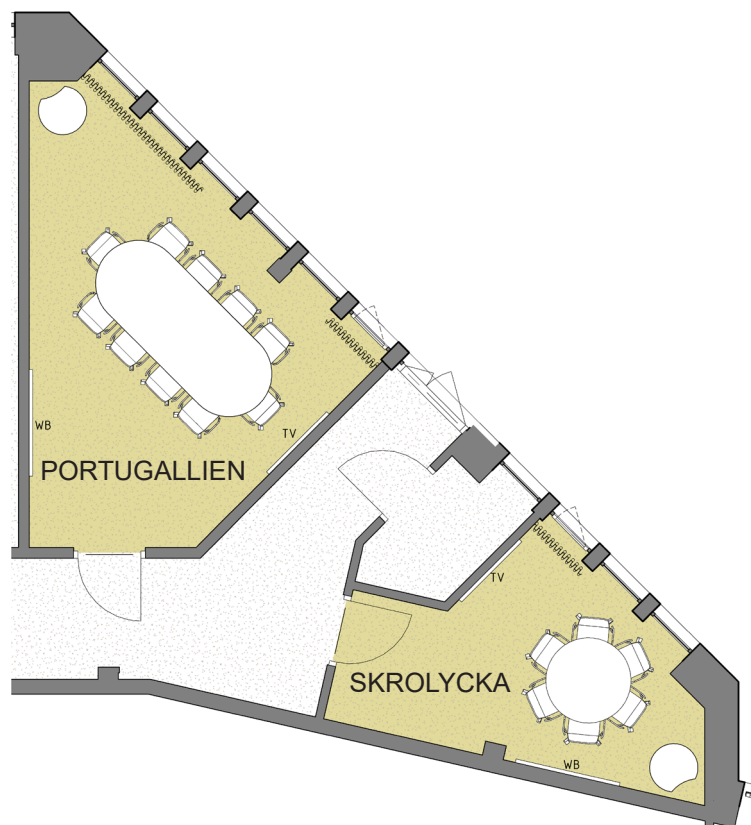

SELMÅgården KONFERENS

Sunne
FASTIGHETS AB

LOUNGE

LOUNGE

SELMAgården

VÄLKOMMEN TILL EN NYRENOVERAD KONFERENSAVDELNING

1. INGLASAD ENTRÉ MED MINGELYTA. UTSIKT TILL UTEMILJÖN GER EN VÄLKOMNANDE KÄNSLA. HÄR FINNS ÄVEN TILLGÅNG TILL TRÅDLÖST NÄTVERK/ WI-FI.

SKROLYCKA

MÖTESRUM PORTUGALLIEN OCH SKROLYCKA

PORTUGALLIEN

LJUST MÖTESRUM MED ALLA
BEKVÄMLIGHETER.

10 SITTPLATSER MÖBLERAT SOM
STYRELSESITTNING.

UTRUSTNING: TV-SKÄRM, WHITEBOARD
OCH WI-FI.

SKROLYCKA

LJUST MÖTESRUM MED ALLA
BEKVÄMLIGHETER.