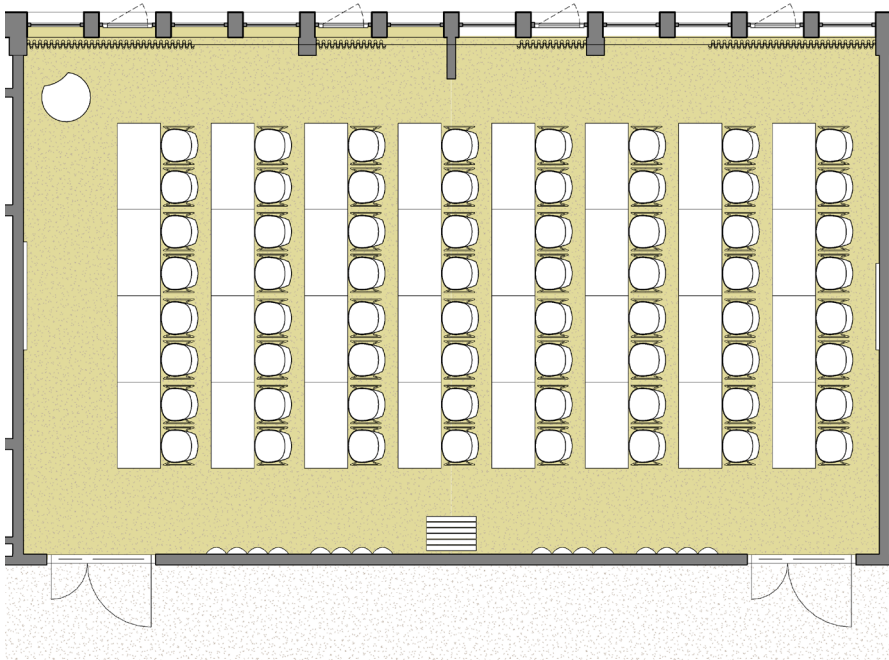

5. KONFERENSRUM SOM KAN DELAS AV I TVÅ RUM: EKEBY 1 OCH EKEBY 2.

6. MÖTESRUM PORTUGALLIEN.

7. MÖTESRUM SKROLYCKA.

KONFERENSSAL FULLSTOR

KONFERENSSAL DELAD I TVÅ

EKEBY 1 & 2 KONFERENSRUM

STOR KONFERENSSAL MED FINT LJUSINSLÄPP.

KONFERENS DELAD I TVÅ KONFERENSSALAR MED 20 SITTPLATSER I VARJE RUM.

KONFERENSSALEN KAN TA EMOT UPP TILL 64 KONFERERANDE GÄSTER MÖBLERAT SOM SKOLSITTNING OCH MED MÖJLIGHET TILL 90 SITTPLATSER MÖBLERAT SOM BIOSITTNING.