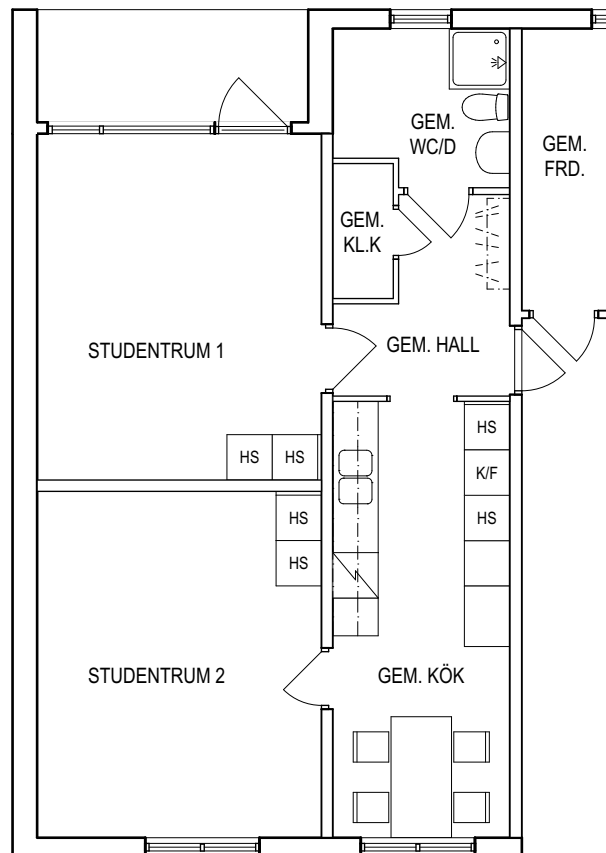

Faktaruta

Fastighet 84 – Brårudsvägen 19
 Studentrum 1
 Lägenhetsarea 30,5 m²
 (ca 16 m² rum + ca 14,5 m² i gemensamma utrymmen)

Lägenhets nr

1011, 1031, 1051, 1071, 1091
 1111, 1131, 1151

84 Brårudsvägen

2 ROK

Lägenhetstyp 2d

SKALA 1:100, A4

Viss avvikelå kan föreåmma